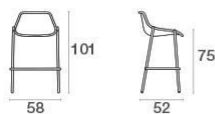

Round / Taburete  
Design / Christophe Pillet

Test  
EN581-1 / EN581-2

Round es una línea que hace que la búsqueda del equilibrio estructural y sus líneas discretas las características de interpretación de un espacio al aire libre estilísticamente refinado pero esencial. Formas pulidas y esenciales distinguen la rica variedad de mesas de esta colección. Round da privilegio a las formas redondeadas para los asientos, en los cuales es posible reclinarsse con un gran sentido de comodidad.

### Descripción

Código: **467**  
Tipología: **Taburetes**  
Colección: **Round**

Apilable: 4  
Carga estática: 100 Kg  
Test: EN581-1 / EN581-2  
Altura del Asiento: 75 cm

### Datos técnicos

Ancho: **58 cm**  
Profundidad: **52 cm**  
Altura: **101 cm**  
Peso: **6.6 Kg**  
Carga estática: **100 Kg**

### Embalaje

Bultos: **1**  
Piezas para confección: **2**  
Dimensiones: **113x55x61 cm**  
Volumen: **0.379 mc**

Saco de polietileno y caja de cartón.

Round / Taburete  
Design / Christophe Pillet

Test  
EN581-1 / EN581-2