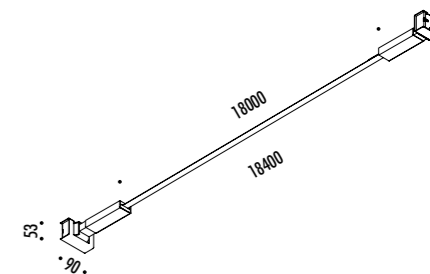

1A2260400.27.06	NERO OPACO / MATT BLACK - 2700K	INFINITO 12 - PLUG KIT 48 V DC - 114 W LED 2700K - 13152 lm - CRI > 90 / 3000K - 13416 lm - CRI > 90
1A2260400.30.06	NERO OPACO / MATT BLACK - 3000K	MODULO LED LUNGHEZZA 12 m - NASTRO IN ACCIAIO ARMONICO LARGHEZZA 19 mm SEZIONABILE OGNI 96,6 mm
		KIT DI ALIMENTAZIONE INCLUSO INPUT 100-240 V - 50/60 Hz
		DIMMER
		ACCESSORI OPZIONALI NON INCLUSI
		LED MODULE 12 m LONG - HARMONIC STEEL STRIP 19 mm WIDE
		CAN BE CUT EVERY 96,6 mm
		INCLUDES POWER SUPPLY KIT INPUT 100-240 V - 50/60 Hz
		DIMMER
		OPTIONAL ACCESSORIES NOT INCLUDED

The sizes are expressed in millimeters.

DESIGN DAVIDE GROPPI - 2016
LAMPADA DA PARETE - METALLO
WALL LAMP - METAL

INFINITO 18

CE  IP20

1A2270400.27.05	NERO OPACO / MATT BLACK - 2700K - DIM	INFINITO 18 - REMOTE KIT 48 V DC - 171 W LED
1A2270400.30.05	NERO OPACO / MATT BLACK - 3000K - DIM	2700K - 19728 lm - CRI > 90 / 3000K - 20124 lm - CRI > 90
		MODULO LED LUNGHEZZA 18 m - NASTRO IN ACCIAIO ARMONICO LARGHEZZA 19 mm
		SEZIONABILE OGNI 96,6 mm - LUNGHEZZA DISPONIBILE SU RICHIESTA 24 m
		KIT DI ALIMENTAZIONE INDIPENDENTE INCLUSO INPUT 100-240 V - 50/60 Hz
		DIMMERABILE DALI - PUSH - 0/1-10 V - TRIAC/IGBT
		ACCESSORI OPZIONALI NON INCLUSI
		LED MODULE 18 m LONG - HARMONIC STEEL STRIP 19 mm WIDE
		CAN BE CUT EVERY 96,6 mm - LENGTH AVAILABLE ON REQUEST 24 m
		INCLUDES INDIPENDENT POWER SUPPLY KIT INPUT 100-240 V - 50/60 Hz
		DALI - PUSH - 0/1-10 V - TRIAC/IGBT DIMMABLE
		OPTIONAL ACCESSORIES NOT INCLUDED