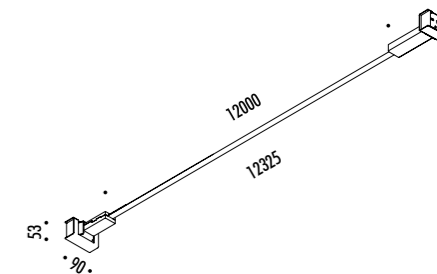

1A2260400.27.05	NERO OPACO / MATT BLACK - 2700K - DIM	INFINITO 12 - REMOTE KIT 48 V DC - 114 W LED 2700K - 13152 lm - CRI > 90 / 3000K - 13416 lm - CRI > 90
1A2260400.30.05	NERO OPACO / MATT BLACK - 3000K - DIM	MODULO LED LUNGHEZZA 12 m - NASTRO IN ACCIAIO ARMONICO LARGHEZZA 19 mm SEZIONABILE OGNI 96,6 mm
		KIT DI ALIMENTAZIONE INDIPENDENTE INCLUSO INPUT 100-240 V - 50/60 Hz
		DIMMERABILE DALI - PUSH - 0/1-10 V - TRIAC/IGBT
		ACCESSORI OPZIONALI NON INCLUSI
		LED MODULE 12 m LONG - HARMONIC STEEL STRIP 19 mm WIDE
		CAN BE CUT EVERY 96,6 mm
		INCLUDES INDIPENDENT POWER SUPPLY KIT INPUT 100-240 V - 50/60 Hz
		DALI - PUSH - 0/1-10 V - TRIAC/IGBT DIMMABLE
		OPTIONAL ACCESSORIES NOT INCLUDED

1A2260400.27.06	NERO OPACO / MATT BLACK - 2700K	INFINITO 12 - PLUG KIT 48 V DC - 114 W LED 2700K - 13152 lm - CRI > 90 / 3000K - 13416 lm - CRI > 90
1A2260400.30.06	NERO OPACO / MATT BLACK - 3000K	MODULO LED LUNGHEZZA 12 m - NASTRO IN ACCIAIO ARMONICO LARGHEZZA 19 mm SEZIONABILE OGNI 96,6 mm
		KIT DI ALIMENTAZIONE INCLUSO INPUT 100-240 V - 50/60 Hz
		DIMMER
		ACCESSORI OPZIONALI NON INCLUSI
		LED MODULE 12 m LONG - HARMONIC STEEL STRIP 19 mm WIDE
		CAN BE CUT EVERY 96,6 mm
		INCLUDES POWER SUPPLY KIT INPUT 100-240 V - 50/60 Hz
		DIMMER
		OPTIONAL ACCESSORIES NOT INCLUDED