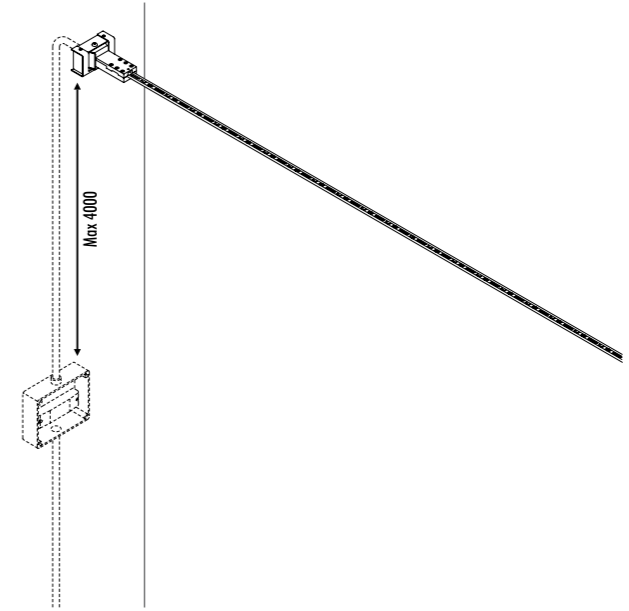

The sizes are expressed in millimeters.

DESIGN DAVIDE GROPPI - 2016
LAMPADA DA PARETE - METALLO
WALL LAMP - METAL

INFINITO 18

CE  IP20

1A2270400.27.05	NERO OPACO / MATT BLACK - 2700K - DIM	INFINITO 18 - REMOTE KIT 48 V DC - 171 W LED
1A2270400.30.05	NERO OPACO / MATT BLACK - 3000K - DIM	2700K - 19728 lm - CRI > 90 / 3000K - 20124 lm - CRI > 90
		MODULO LED LUNGHEZZA 18 m - NASTRO IN ACCIAIO ARMONICO LARGHEZZA 19 mm
		SEZIONABILE OGNI 96,6 mm - LUNGHEZZA DISPONIBILE SU RICHIESTA 24 m
		KIT DI ALIMENTAZIONE INDIPENDENTE INCLUSO INPUT 100-240 V - 50/60 Hz
		DIMMERABILE DALI - PUSH - 0/1-10 V - TRIAC/IGBT
		ACCESSORI OPZIONALI NON INCLUSI
		LED MODULE 18 m LONG - HARMONIC STEEL STRIP 19 mm WIDE
		CAN BE CUT EVERY 96,6 mm - LENGTH AVAILABLE ON REQUEST 24 m
		INCLUDES INDIPENDENT POWER SUPPLY KIT INPUT 100-240 V - 50/60 Hz
		DALI - PUSH - 0/1-10 V - TRIAC/IGBT DIMMABLE
		OPTIONAL ACCESSORIES NOT INCLUDED

KIT DI ALIMENTAZIONE REMOTO / REMOTE POWER SUPPLY KIT

INFINITO 6 / FLASH 6 - DRIVER DIMENSION

• 62 • • 196 •

INFINITO 12 / FLASH 12 - DRIVER DIMENSION

• 68 • • 228 •

INFINITO 18 / FLASH 18 - DRIVER DIMENSION

• 68 • • 244 •

CONTROLLER DIMENSION

• 54 • • 170 •

KIT DI ALIMENTAZIONE CON SPINA / POWER SUPPLY KIT WITH PLUG

INFINITO 6 / FLASH 6 / INFINITO 12 / FLASH 12
POWER KIT WITH PLUG - DIMENSION

• 78 • • 420 •

ACCESSORI OPZIONALI / OPTIONAL ACCESSORIES