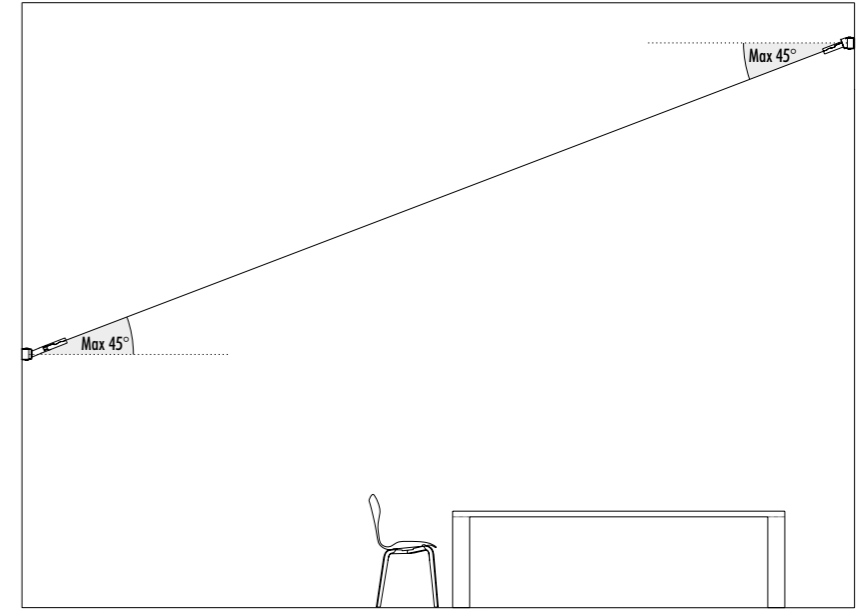

1A0120400.00.00 - KIT ATTACCO PARETE PER INCLINAZIONE VERTICALE 45° / KIT WALL CONNECTION VERTICAL SLOPED 45°