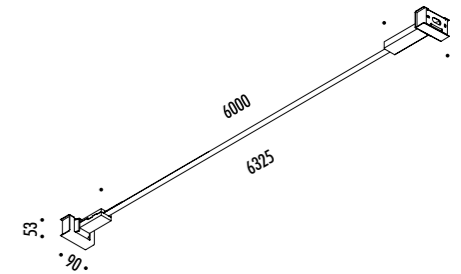

INFINITO 6

 ENDLESS SYSTEM VERSION AVAILABLE

CE  IP20

1A2250400.27.05	NERO OPACO / MATT BLACK - 2700K - DIM	INFINITO 6 - REMOTE KIT 48 V DC - 57 W LED 2700K - 6576 lm - CRI>90 / 3000K - 6708 lm - CRI>90 MODULO LED LUNGHEZZA 6 m - NASTRO IN ACCIAIO ARMONICO LARGHEZZA 19 mm SEZIONABILE OGNI 96,6 mm KIT DI ALIMENTAZIONE INDIPENDENTE INCLUSO INPUT 100-240 V - 50/60 Hz DIMMERABILE DALI - PUSH - 0/1-10 V - TRIAC/IGBT ACCESSORI OPZIONALI NON INCLUSI LED MODULE 6 m LONG - HARMONIC STEEL STRIP 19 mm WIDE CAN BE CUT EVERY 96,6 mm INCLUDES INDEPENDENT POWER SUPPLY KIT INPUT 100-240 V - 50/60 Hz DALI - PUSH - 0/1-10 V - TRIAC/IGBT DIMMABLE OPTIONAL ACCESSORIES NOT INCLUDED
1A2250400.30.05	NERO OPACO / MATT BLACK - 3000K - DIM	
1A2250400.27.06	NERO OPACO / MATT BLACK - 2700K	INFINITO 6 - PLUG KIT 48 V DC - 57 W LED 2700K - 6576 lm - CRI>90 / 3000K - 6708 lm - CRI>90 MODULO LED LUNGHEZZA 6 m - NASTRO IN ACCIAIO ARMONICO LARGHEZZA 19 mm SEZIONABILE OGNI 96,6 mm KIT DI ALIMENTAZIONE INCLUSO INPUT 100-240 V - 50/60 Hz DIMMER ACCESSORI OPZIONALI NON INCLUSI LED MODULE 6 m LONG - HARMONIC STEEL STRIP 19 mm WIDE CAN BE CUT EVERY 96,6 mm INCLUDES POWER SUPPLY KIT INPUT 100-240 V - 50/60 Hz DIMMER OPTIONAL ACCESSORIES NOT INCLUDED
1A2250400.30.06	NERO OPACO / MATT BLACK - 3000K	