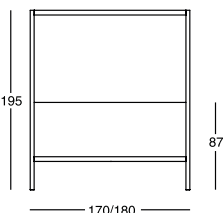

Struttura/Frame/Structure/Gestell/Estructura

Rovere naturale/Natural oakwood/
Rouvre naturel/Naturfarbene Eiche/
Roble natural

Rovere tinto grigio/Grey varnished oak/
Rouvre teinté gris/Grau gebeizte Eiche/
Roble teñido gris

Dimensioni/Sizes/Dimensions/ Abmessungen/Medidas

170x210 cm (160x200 cm)*
180x210 cm (170x200 cm)*

* Dimensioni del materasso/Mattress
sizes/Dimensions du matelas/
Abmessungen der Matratze/Medidas
del colchón