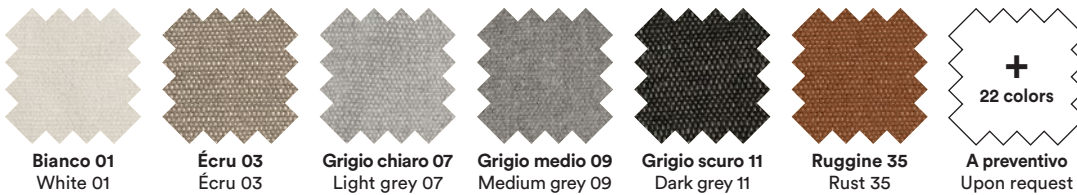

• MISTO LINO / COTTON-LINEN BLEND FABRIC

COMPOSIZIONE / COMPOSITION
50% recycled co, 32% vis, 18% linen

CARATTERISTICHE / CHARACTERISTICS
Effetto naturale / Natural effect

DURABILITÀ / DURABILITY
50.000 Martindale