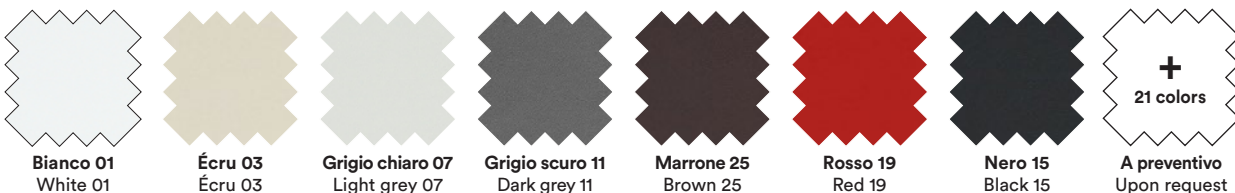

• PELLE SINTETICA / SYNTHETIC LEATHER

COMPOSIZIONE / COMPOSITION
72% pvc, 25% cot, 3% pu

CARATTERISTICHE / CHARACTERISTICS
Idrorepellente, antibatterico / Water repellent, antibacterial

DURABILITÀ / DURABILITY
100.000 Martindale