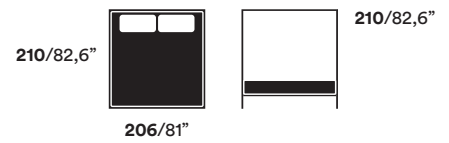

ILletto Lapo Ciatti, 2017

IT Letto a baldacchino con struttura portante in acciaio con o senza testata, e piano in multistrato naturale aerato.

Finiture letto: 213 colori RAL Classic opachi; foglia oro, foglia argento, foglia rame lucide.

Finiture testata rigida in multistrato: 213 colori RAL Classic opachi; foglia oro, foglia argento, foglia rame lucide.

Rivestimenti testata morbida: varie tipologie di tessuto e pelle, non sfoderabile.

EN Canopy bed with supporting steel structure with or without headboard, and natural plywood plate aired out.

Bed finishes: 213 mat RAL Classic colors; glossy gold leaf, silver leaf, copper leaf.

Plywood hard headboard finishes: 213 mat RAL Classic colors; glossy gold leaf, silver leaf, copper leaf.

Soft headboard upholsteries: various types of fabric and leather, non-removable.

Rivestimenti testata morbida / Soft headboard upholsteries / Rêvêtements de la tête douce / Ausführung Kopfteil gepolstert

Note

L'applicazione delle finiture in foglia è artigianale, ogni pezzo è quindi unico con variazioni di finitura.

The leaves finishes are hand-crafted, thus making every item unique and featuring finishes variations.

Les finitions feuille sont appliquées artisanalement, chaque pièce est unique et présente des particularités.

Die Ausführungen mit Folie werden von Hand aufgetragen. Jedes Stück ist einmalig und hat seine Besonderheiten.